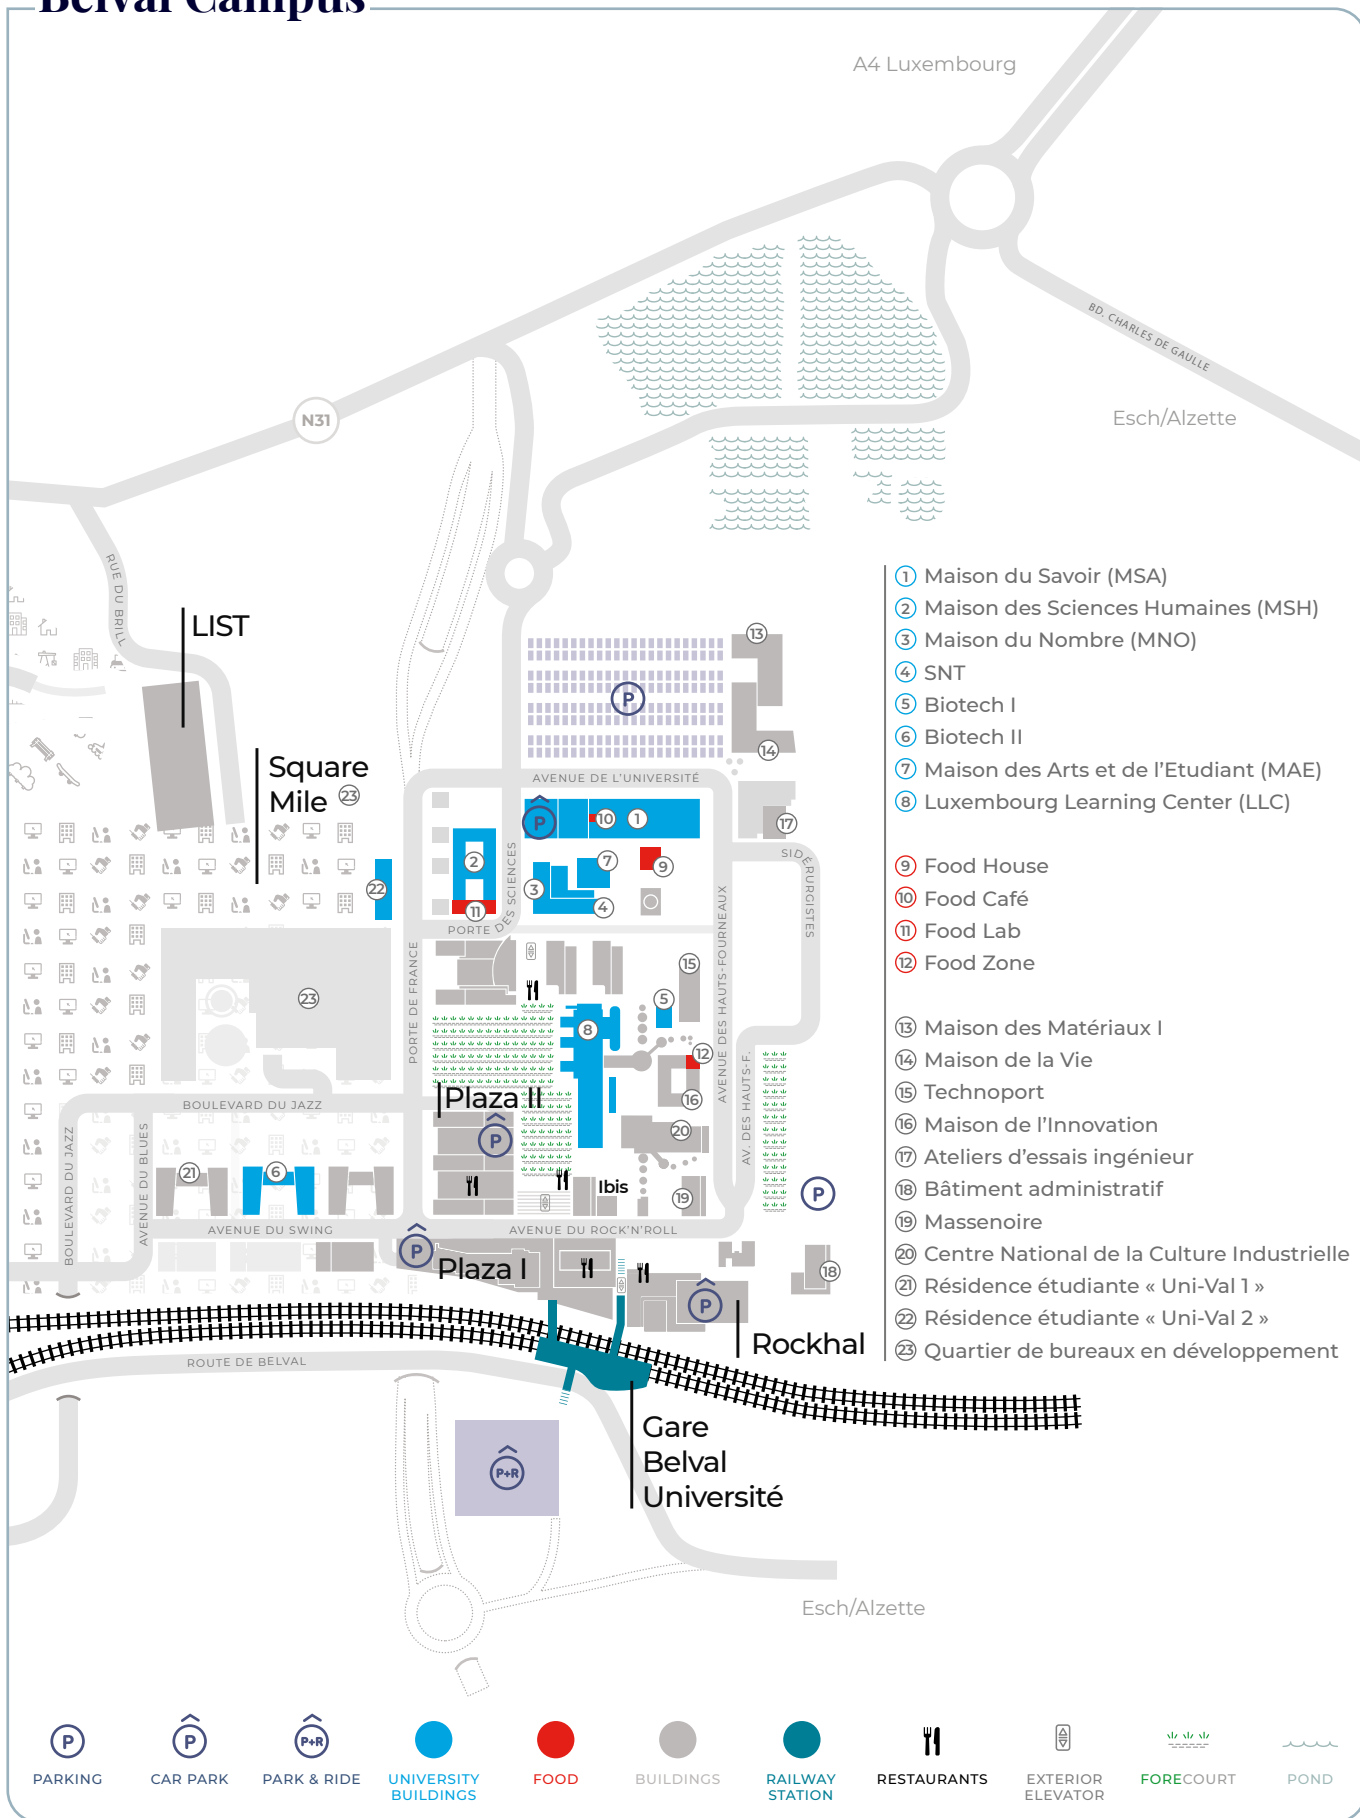

Belval Campus

- ① Maison du Savoir (MSA)
- ② Maison des Sciences Humaines (MSH)
- ③ Maison du Nombre (MNO)
- ④ SNT
- ⑤ Biotech I
- ⑥ Biotech II
- ⑦ Maison des Arts et de l'Etudiant (MAE)
- ⑧ Luxembourg Learning Center (LLC)
- ⑨ Food House
- ⑩ Food Café
- ⑪ Food Lab
- ⑫ Food Zone
- ⑬ Maison des Matériaux I
- ⑭ Maison de la Vie
- ⑮ Technoport
- ⑯ Maison de l'Innovation
- ⑰ Ateliers d'essais ingénieur
- ⑱ Bâtiment administratif
- ⑲ Massenoire
- ⑳ Centre National de la Culture Industrielle
- ㉑ Résidence étudiante « Uni-Val 1 »
- ㉒ Résidence étudiante « Uni-Val 2 »
- ㉓ Quartier de bureaux en développement

- PARKING
- CAR PARK
- PARK & RIDE
- UNIVERSITY BUILDINGS
- FOOD
- BUILDINGS
- RAILWAY STATION
- RESTAURANTS
- EXTERIOR ELEVATOR
- FORECOURT
- POND